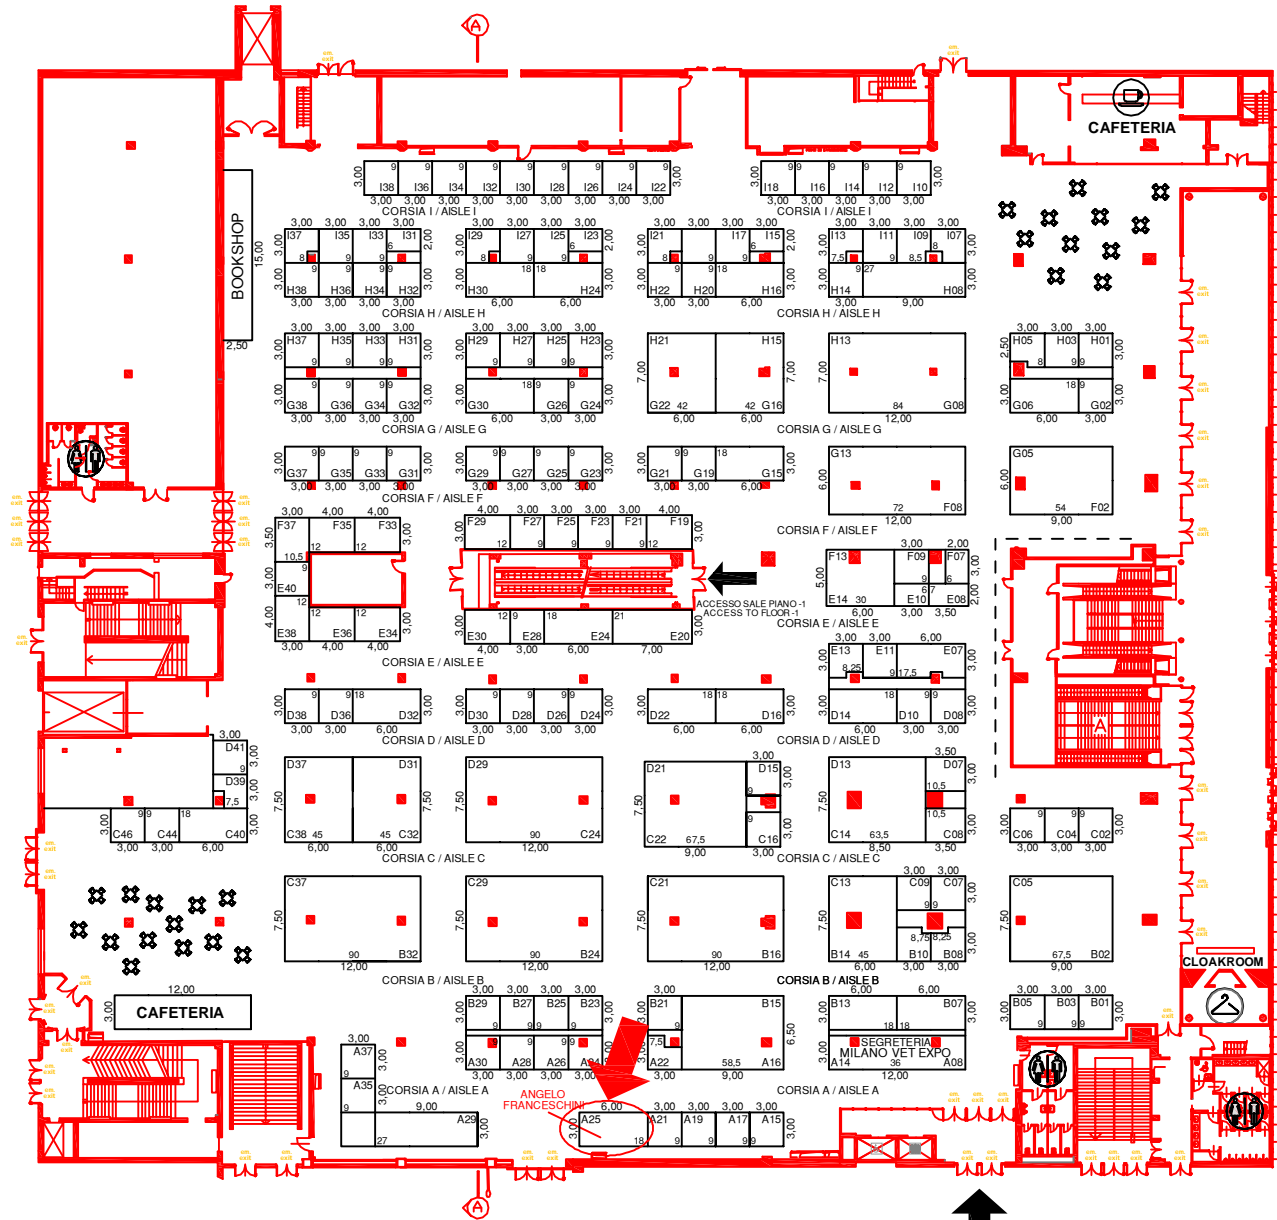

MILANO VET EXPO

FIERA MILANO E CONGRESSI

7 - 8 MARZO 2020 / MARCH 7 - 8, 2020

PIANO TERRA
GROUND FLOOR

VIA GATTAMELATA

INGRESSO
ENTRANCE