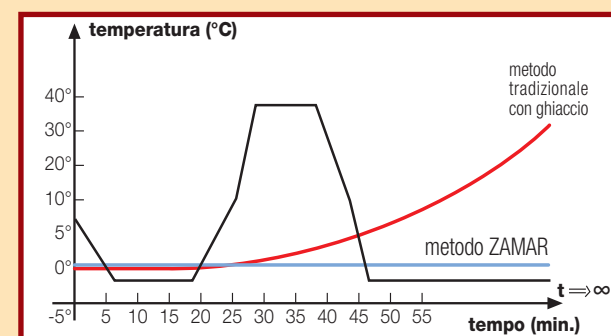

Una risorsa fondamentale: La temperatura costante

I trattamenti convenzionali (classica borsa del ghiaccio o sacche di gel glicolico) non garantiscono il mantenimento della temperatura in corso terapeutico. **ZAMAR ha sviluppato il proprio metodo per risolvere in modo definitivo e sicuro il problema dei trattamenti col freddo e col caldo.**

Modelli

PATENT
PENDING

Descrizione Tecnica

NEW

	STANDARD		POWERFULL		STABLE
Modello	MS 365		MS 385		MS 599
Versione	AA	BA	AA	BA	AA
Tensione	230/1/50 Hz	230/1/50 Hz	230/1/50 Hz	230/1/50 Hz	230/1/50 Hz
Funzionamento	● ● freddo/caldo	● freddo	● ● freddo/caldo	● freddo	● ● freddo/caldo
Range di Temperatura Set Point Freddo	0 / +10	0 / +10	-3 / +10	-3 / +10	-5 / +10
Range di Temperatura Set Point Caldo	+30 / +40	-	+30 / +40	-	+30 / +45
Impostazioni tempi di lavoro e pausa	fino a 60 min. MAX		fino a 60 min. MAX		fino a 60 min. MAX
Massaggio	Regolabile		Regolabile		Regolabile

Combinazioni Fasce Termiche

Collo	X	X	X
Spalla	X	X	X
Tendine	XX	XXXX	XXXX
Ginocchio • Tendine Nodello (anaomica)	XX	XXXX	XXXX
Ginocchio • Tendine Nodello • Zoccolo (anatomica)	-	XX	XX
Zoccolo	XX	XXXX	XXXX
Grassella	X	X	X
Garretto	XX	XX	XX
Schiena	X	X	X
Coperta schiena	-	X	X

X= numero di fasce termiche applicabili consigliate.

I dati tecnici riportati in tabella sono stati verificati con temperatura esterna di +30 °C. Descrizioni, dati tecnici ed illustrazioni non sono vincolanti. La ZAMAR si riserva il diritto, per ragioni tecniche e commerciali, di apportare in qualsiasi momento e senza preavviso, modifiche ritenute necessarie per il miglioramento del prodotto.

ZAMAR

www.zamar.it

Strada Naz. della Cisa Km162, 34/A
46029 Suzzara (MN) Italy
Tel. 0039 0376 522158
Fax 0039 0376 509454
E-mail: info@zamar.it

Rivenditore Autorizzato

La Rivoluzione nel Trattamento
col Freddo